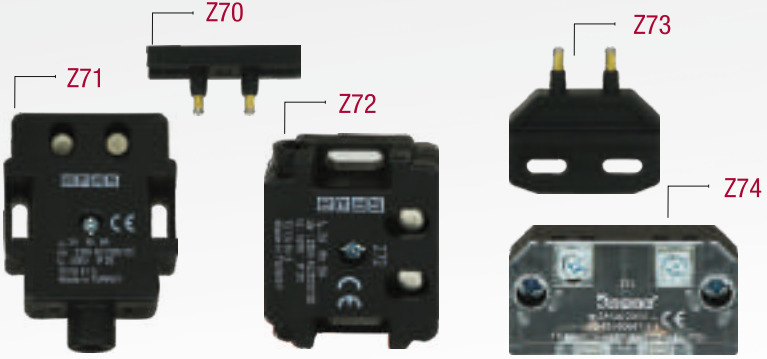

T5 Bant Armatürler

5 W	8 W	10 W	14 W	20 W
27,5 cm	36,3 cm	57,3 cm	87,3 cm	117,3 cm

Yuvarlak Led Panel

3 W	6 W	9 W	12 W	15 W
-----	-----	-----	------	------

Sensörlü Tavan Armatürü

Plastik Gövde

Metal Gövde

ASANSÖR KAPI SIVIÇLERİ / FİŞ-KONTAK