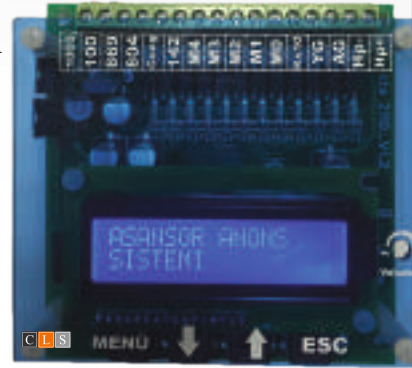

Yaylı Butonlar

Flaşörlü Siren

Bypass Şalter

Anons Kartı

Kart Yükseltici
(Distans)

9 mm
13 mm
16 mm

İstenilen
Ölçüde
Kesim

Otomat Rayı